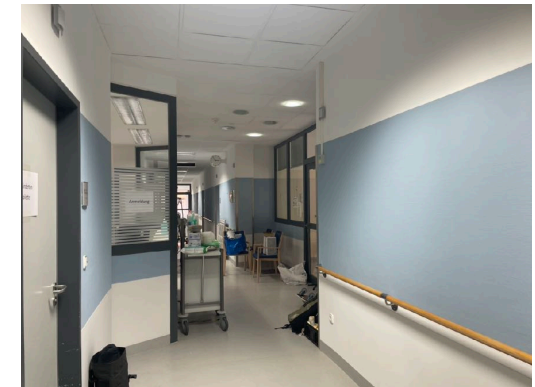

Zimmer

Oval Room Blue
No. 85

Flur

Lulworth Blue
No. 89

89 - LULWORTH BLUE - als Estate Emulsion von Farrow & Ball

Hersteller: Farrow and Ball
 Farbtyp: Estate Emulsion
 Externe matter Wandfarbe (in 1 Liter) für Wände und Decken in Innenräumen. Erzeugt den typischen F&B Look
 Funktion: Hier in Nr. 89 Lulworth Blue
 oder: Lulworth Blue
 Verbruchs-Richtwerte:
 2,1 l = 1 qm 2000 KVA, 10mm
 5,0 l = 35 qm 2000 KVA, 10mm
 Ab

Wandbilder Flur Zimmer