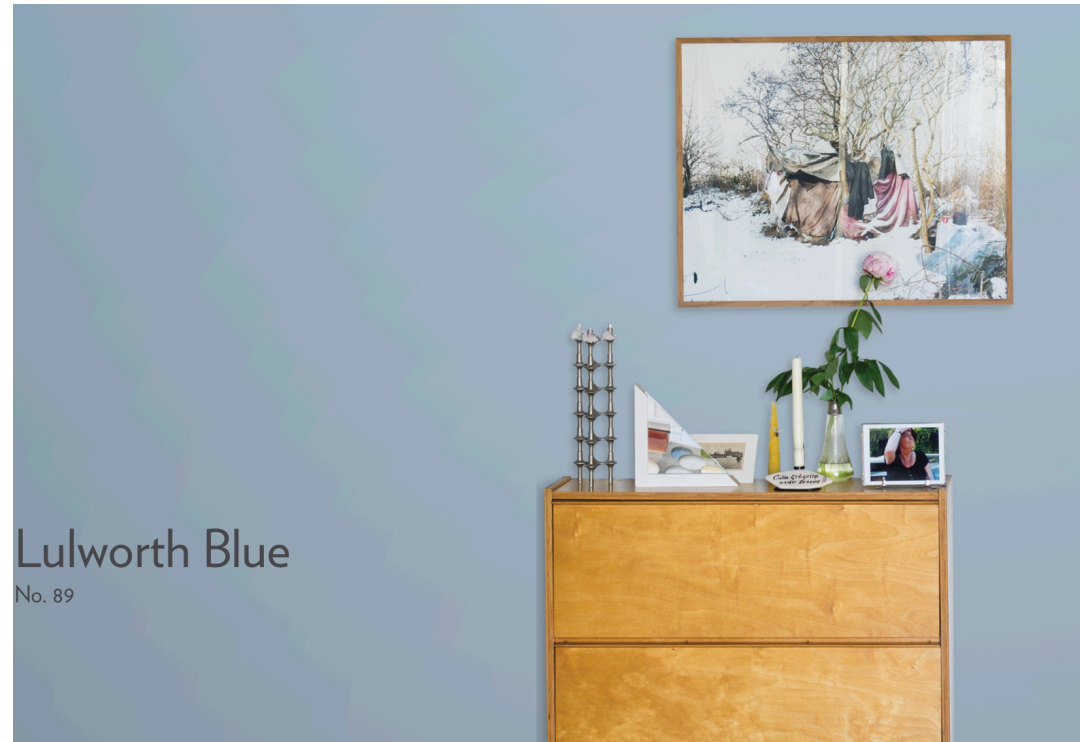

Zimmer

Oval Room Blue
No. 85

Flur

Lulworth Blue
No. 89

89 - LULWORTH BLUE - als Estate Emulsion von Farrow & Ball

Hersteller: Farrow and Ball
 Farbtyp: Estate Emulsion
 Externe matter Wandfarbe (in 1 Liter) für Wände und Decken in Innenräumen. Erzeugt den typischen F&B Look
 Funktion: Hier in Nr. 89 Lulworth Blue
 oder: Lulworth Blue
 Verbruchs-Richtwerte:
 2,1 l = 1 qm 2000 KVA, 10mm
 5,0 l = 35 qm 2000 KVA, 10mm
 Ab