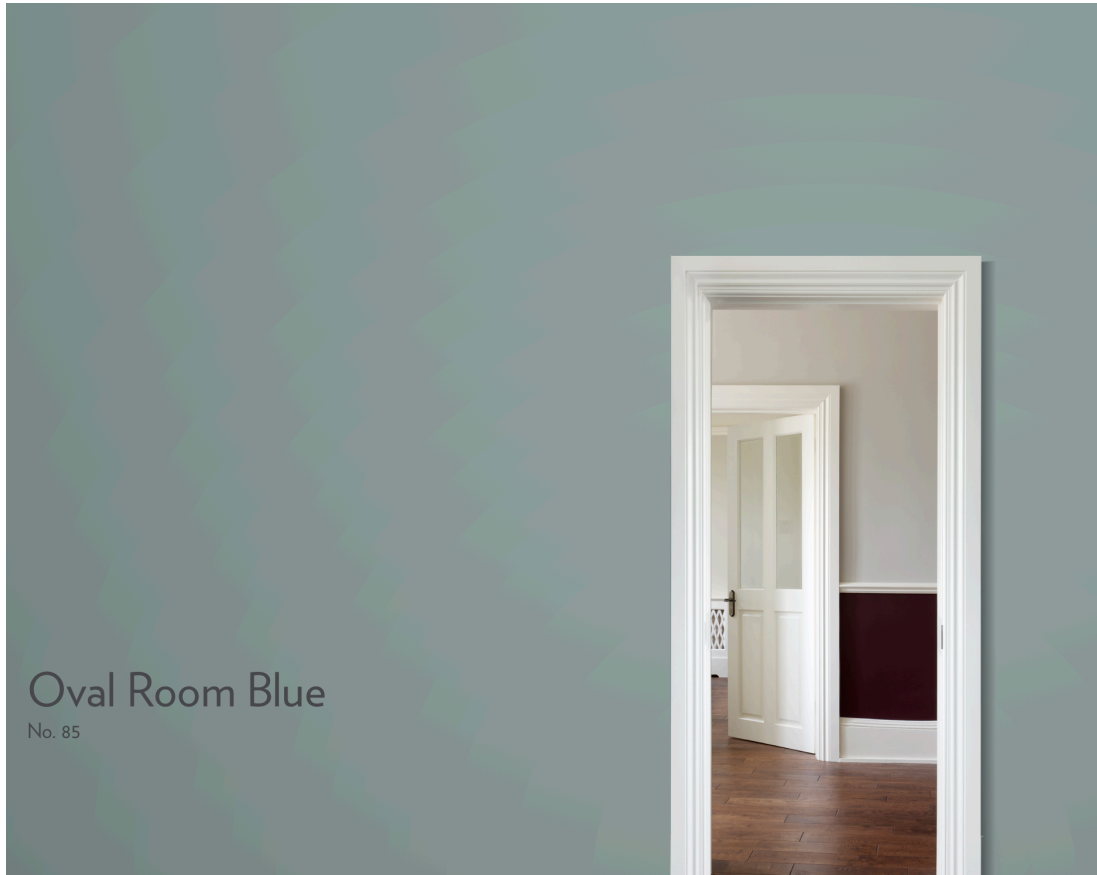

Zimmer

Oval Room Blue
No. 85

Flur

Lulworth Blue
No. 89

89 - LULWORTH BLUE - als Estate Emulsion von Farrow & Ball

Hersteller: Farrow and Ball
 Farbtyp: Estate Emulsion
 Externe matter Wandfarbe (in 1 Liter) für Wände und Decken in Innenräumen. Erzeugt den typischen F&B Look
 Funktion: Hier in Nr. 89 Lulworth Blue
 oder: Lulworth Blue
 Verbruchs-Richtwerte:
 2,1 l = 1 qm 2000 KVA, 10mm
 5,0 l = 35 qm 2000 KVA, 10mm
 Ab