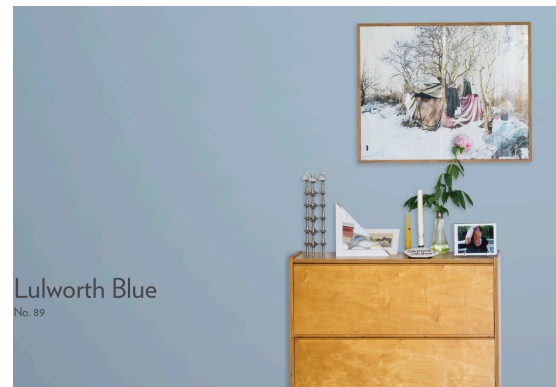

Zimmer

Oval Room Blue
No. 85

Flur

Lulworth Blue
No. 89

89 - LULWORTH BLUE - als Estate Emulsion von Farrow & Ball

Hersteller: Farrow and Ball
 Farbtyp: Estate Emulsion
 Externe matter Wandfarbe (in 1 Liter) für Wände und Decken in Innenräumen. Erzeugt den typischen F&B Look
 Funktion: Hier in Nr. 89 Lulworth Blue
 oder: Lulworth Blue
 Verbruchs-Richtwerte:
 2,1 l = 1 qm 2000 KVA, 10mm
 5,0 l = 35 qm 2000 KVA, 10mm
 Ab