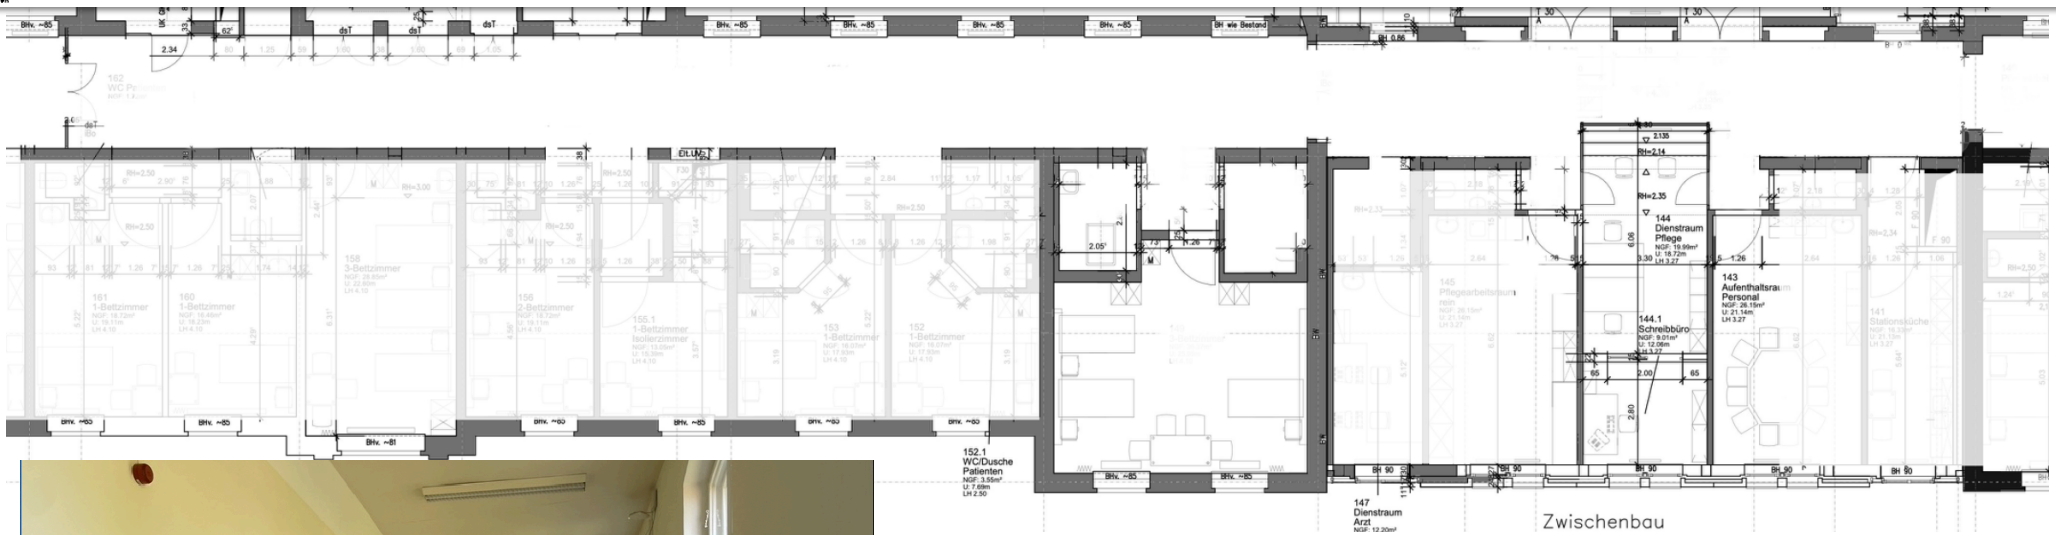

Zimmer

Oval Room Blue
No. 85

Flur

Lulworth Blue
No. 89

89 - LULWORTH BLUE - als Estate Emulsion von Farrow & Ball

Hersteller: Farrow and Ball
 Farbtyp: Estate Emulsion
 Externe matter Wandfarbe (in 1 Liter) für Wände und Decken in Innenräumen. Erzeugt den typischen F&B Look
 Funktion: Hier in Nr. 89 Lulworth Blue
 oder: Lulworth Blue
 Verbruchs-Richtwerte:
 2,1 l = 1 qm 2000 KVA, 10mm
 5,0 l = 35 qm 2000 KVA, 10mm
 Ab

Wandbilder Flur Zimmer