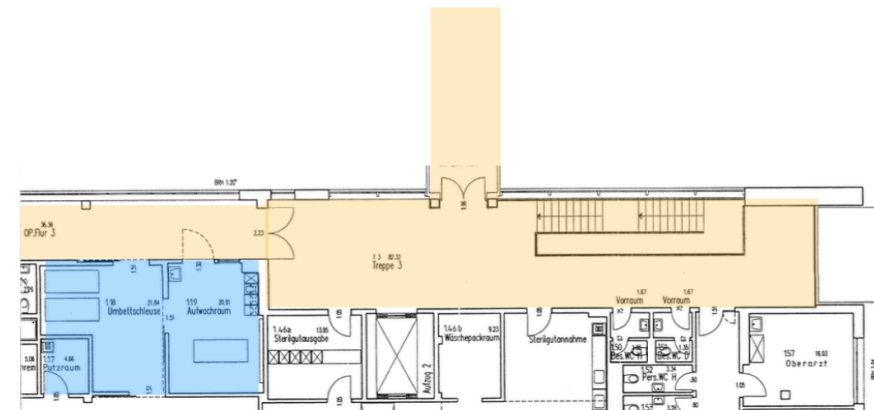

Spielzeit: 11:10			<8,610>	
82. Drehtag - DB: ca. 8:30 UHR • Di. 14.11.2023 • 5:20 • Seiten: 5 3/8				
SA: 07:25 • SU: 16:15				
Bildnr.: 6.17 * Spieltag: 1 STILLS Spielzeit: 10:47	I/T Seiten: 1 1/8	1:10 HH-KH/ FOYER/ GLASBRÜCKENGANG Charlie bringt Nice zur Behandlung zu Dr. Popow.	1 - Dr. Moritz Neiss 2 - Charlie Winkler 3 - Dr. Florian Schmidtke 13 - Dr. Gregor Popow	
Bildnr.: 6.18 PINK* Spieltag: 1 STILLS Spielzeit: 10:55	I/T Seiten: 2	2:00 HH-KH/ BEHANDLUNGSZIMMER Schmidtke übernimmt von Popow die Untersuchung.	1 - Dr. Moritz Neiss 3 - Dr. Florian Schmidtke 13 - Dr. Gregor Popow	
Bildnr.: 6.85 * Spieltag: 4 STILLS Spielzeit: 9:49	I/T Seiten: 1 3/8	1:00 HH-KH/ FOYER/ GLASBRÜCKENGANG Lea wartet auf Nice vorm OP.	1 - Dr. Moritz Neiss 5 - Lea Koch 14 - Pfleger Finn Haysen	
Bildnr.: 6.90 GRÜN* Spieltag: 4 STILLS Spielzeit: 10:48	I/T Seiten: 2/8	0:25 HH-KH/ WARTEBEREICH VOR OP Charlie schickt Selfie an Nikki. Charlie und Lea machen es sich gemütlich.	2 - Charlie Winkler 5 - Lea Koch	
Bildnr.: 6.95 GRÜN, PINK Spieltag: 4 Spielzeit: 12:30	I/T Seiten: 3/8	0:25 HH-KH/ WARTEBEREICH VOR OP Popow rennt an Charlie + Lea vorbei. Charlie verschwindet im OP-Trakt.	2 - Charlie Winkler 5 - Lea Koch 13 - Dr. Gregor Popow	
Bildnr.: 6.96 GRÜN Spieltag: 4 Spielzeit: 12:31	I/T Seiten: 2/8	0:20 HH-KH/ OP-BEREICH Charlie + Lea stürmen den OP-Bereich.	2 - Charlie Winkler 5 - Lea Koch