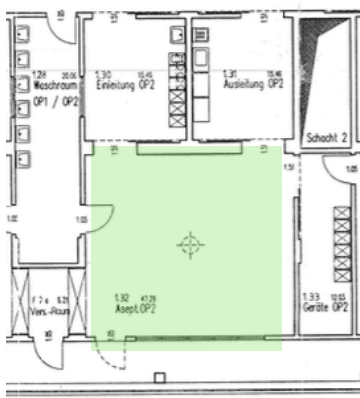

81. Drehtag - DB: ca. 8:30 UHR // FLATLINERS, ZUM HECKESHORN 33, 14109 BERLIN • SA: 07:22 • SU: 16:16  
Mo. 13.11.2023 • 3:45 • Seiten: 3 4/8 <610>

Bildnr.: 6.83 * Spieltag: 4 Spielzeit: 9:46	I/T Seiten: 3/8	0:15 HH-KH/ ITS/ FLUR Nice wird zur OP geschoben, telefoniert mit Charlie.	1 - Dr. Moritz Neiss 14 - Pfleger Finn Haysen Kostüm: Nice im OP Hemd
--	--------------------	--	--