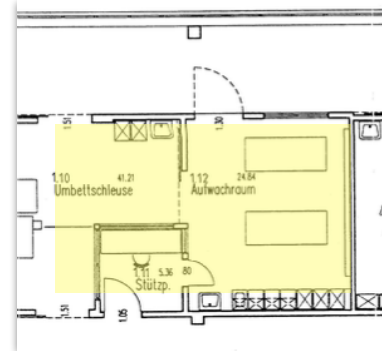

81. Drehtag - DB: ca. 8:30 UHR // FLATLINERS, ZUM HECKESHORN 33, 14109 BERLIN • SA: 07:22 • SU: 16:16  
Mo. 13.11.2023 • 3:45 • Seiten: 3 4/8 <610>

Bildnr.: 6.83 * Spieltag: 4 Spielzeit: 9:46	I/T Seiten: 3/8	0:15 HH-KH/ ITS/ FLUR Nice wird zur OP geschoben, telefoniert mit Charlie.	1 - Dr. Moritz Neiss 14 - Pfleger Finn Haysen Kostüm: Nice im OP Hemd
--	--------------------	--	--