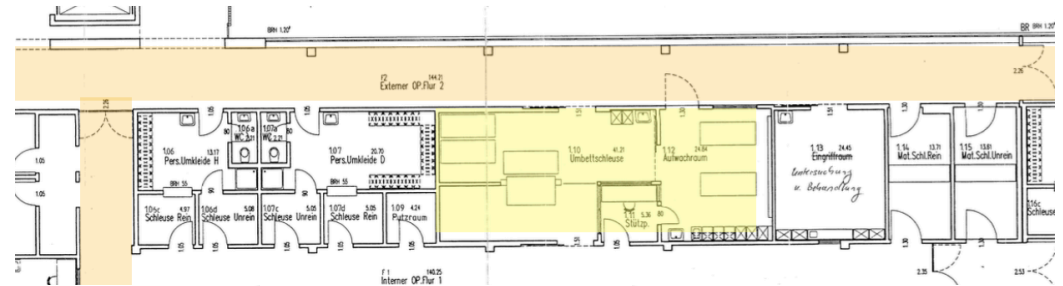

81. Drehtag - DB: ca. 8:30 UHR // FLATLINERS, ZUM HECKESHORN 33, 14109 BERLIN • SA: 07:22 • SU: 16:16  
Mo. 13.11.2023 • 3:45 • Seiten: 3 4/8 <610>

Bildnr.: 6.83 * Spieltag: 4 Spielzeit: 9:46	I/T Seiten: 3/8	0:15 HH-KH/ ITS/ FLUR Nice wird zur OP geschoben, telefoniert mit Charlie.	1 - Dr. Moritz Neiss 14 - Pfleger Finn Haysen Kostüm: Nice im OP Hemd
--	--------------------	--	--