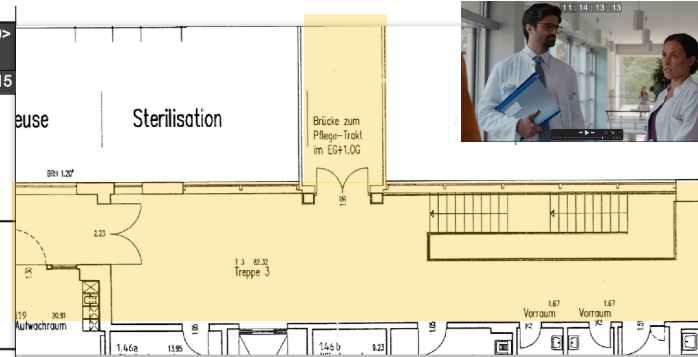

Spielzeit: 11:10			<8,610>	
82. Drehtag - DB: ca. 8:30 UHR • Di. 14.11.2023 • 5:20 • Seiten: 5 3/8				
SA: 07:25 • SU: 16:15				
Bildnr.: 6.17 * Spieltag: 1 STILLS Spielzeit: 10:47	I/T Seiten: 1 1/8	1:10 HH-KH/ FOYER/ GLASBRÜCKENGANG Charlie bringt Nice zur Behandlung zu Dr. Popow.	1 - Dr. Moritz Neiss 2 - Charlie Winkler 3 - Dr. Florian Schmidtke 13 - Dr. Gregor Popow	
Bildnr.: 6.18 PINK* Spieltag: 1 STILLS Spielzeit: 10:55	I/T Seiten: 2	2:00 HH-KH/ BEHANDLUNGSZIMMER Schmidtke übernimmt von Popow die Untersuchung.	1 - Dr. Moritz Neiss 3 - Dr. Florian Schmidtke 13 - Dr. Gregor Popow	
Bildnr.: 6.85 * Spieltag: 4 STILLS Spielzeit: 9:49	I/T Seiten: 1 3/8	1:00 HH-KH/ FOYER/ GLASBRÜCKENGANG Lea wartet auf Nice vorm OP.	1 - Dr. Moritz Neiss 5 - Lea Koch 14 - Pfleger Finn Haysen	
Bildnr.: 6.90 GRÜN* Spieltag: 4 STILLS Spielzeit: 10:48	I/T Seiten: 2/8	0:25 HH-KH/ WARTEBEREICH VOR OP Charlie schickt Selfie an Nikki. Charlie und Lea machen es sich gemütlich.	2 - Charlie Winkler 5 - Lea Koch	
Bildnr.: 6.95 GRÜN, PINK Spieltag: 4 Spielzeit: 12:30	I/T Seiten: 3/8	0:25 HH-KH/ WARTEBEREICH VOR OP Popow rennt an Charlie + Lea vorbei. Charlie verschwindet im OP-Trakt.	2 - Charlie Winkler 5 - Lea Koch 13 - Dr. Gregor Popow	
Bildnr.: 6.96 GRÜN Spieltag: 4 Spielzeit: 12:31	I/T Seiten: 2/8	0:20 HH-KH/ OP-BEREICH Charlie + Lea stürmen den OP-Bereich.	2 - Charlie Winkler 5 - Lea Koch