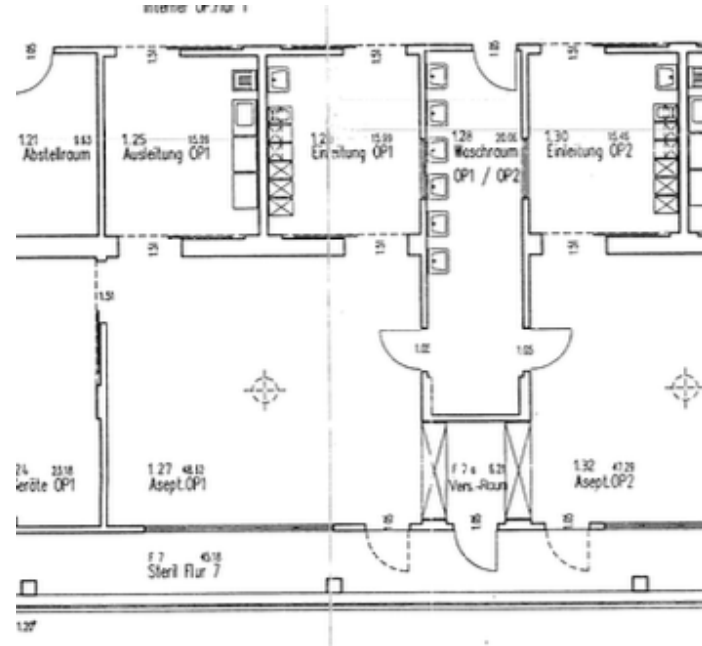

83. Drehtag - DB: ca. 8:30 UHR • Mi. 15.11.2023 • 3:25 • Seiten: 3 5/8				<8,610>
Bildnr.:	I/T	1:00	HH-KH/ OP	SA: 07:27 • SU: 16:13
6.86 GRÜN, PINK Spieltag: 4 STILLS Spielzeit: 10:16	Seiten: 1 1/8		Nice wird narkotisiert.	1 - Dr. Moritz Neiss 3 - Dr. Florian Schmidtke 9 - Dr. Melek Birol 13 - Dr. Gregor Popow 605 - Anästhesist Dr. Sanchez Kostüm: Bleischürzen Personal Nice im OP Hemd Schmidtke in OP Kleidung
6.87 PINK Spieltag: 4 STILLS Spielzeit: 10:20	Seiten: 5/8	0:35	Die OP beginnt.	1 - Dr. Moritz Neiss 3 - Dr. Florian Schmidtke 9 - Dr. Melek Birol 13 - Dr. Gregor Popow 605 - Anästhesist Dr. Sanchez Kostüm: Bleischürzen Personal Nice im OP Hemd Schmidtke in OP Kleidung
6.91 GRÜN, PINK Spieltag: 4 STILLS Spielzeit: 11:17	Seiten: 6/8	0:55	Während der OP.	1 - Dr. Moritz Neiss 3 - Dr. Florian Schmidtke 9 - Dr. Melek Birol 13 - Dr. Gregor Popow 605 - Anästhesist Dr. Sanchez Kostüm: Bleischürzen Personal Nice im OP Hemd Schmidtke in OP Kleidung
6.93 GRÜN, PINK Spieltag: 4 STILLS Spielzeit: 12:24	Seiten: 1 1/8	0:55	Komplikationen nach der OP.	1 - Dr. Moritz Neiss 3 - Dr. Florian Schmidtke 9 - Dr. Melek Birol 13 - Dr. Gregor Popow 605 - Anästhesist Dr. Sanchez