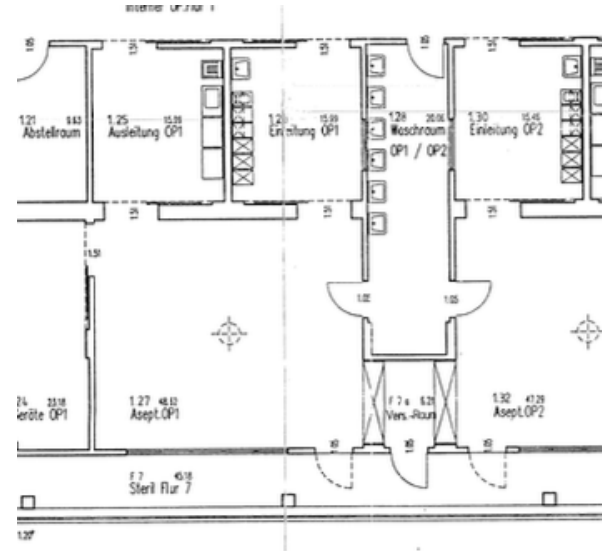

Spielzeit: 12:24				<603,610>	
84. Drehtag - DB: ca. 8:30 UHR • Do. 16.11.2023 • 2:25 • Seiten: 2 4/8				SA: 07:29 • SU: 16:12	
Bildnr.: 6.97 GRÜN, PINK Spieltag: 4 Spielzeit: 12:32	I/T Seiten: 1/8	0:15 HH-KH/ OP Nice wird reanimiert.	1 - Dr. Moritz Neiss 3 - Dr. Florian Schmidtke 13 - Dr. Gregor Popow 605 - Anästhesist Dr. Sanchez		
Bildnr.: 6.98 GRÜN, PINK Spieltag: 4 Spielzeit: 12:33	I/T Seiten: 1 2/8	1:10 HH-KH/ OP Flatline!	1 - Dr. Moritz Neiss 2 - Charlie Winkler 3 - Dr. Florian Schmidtke 5 - Lea Koch 9 - Dr. Melek Birol 13 - Dr. Gregor Popow 605 - Anästhesist Dr. Sanchez		
Bildnr.: 6.OP Spieltag: 4		HH-KH/ OP DETAILS FÜR BILDER 91, 93 (z. B. Ellenbogen, Monitore)			

Dreamtool
ENTERTAINMENT

DR. NICE (2023) - 52203-421/422/438/507 - DP_11_NICE_271023 TV - 27.10.23 15:09

S. 9

Bildnr.: 7.00FB Spieltag: 4 Spielzeit: 12:34	I/T Seiten: 1 1/8	1:00 HH-KH/ OP FLASHBACK BUCH 7, OP NICE	1 - Dr. Moritz Neiss 2 - Charlie Winkler 3 - Dr. Florian Schmidtke 5 - Lea Koch 9 - Dr. Melek Birol 13 - Dr. Gregor Popow 605 - Anästhesist Dr. Sanchez